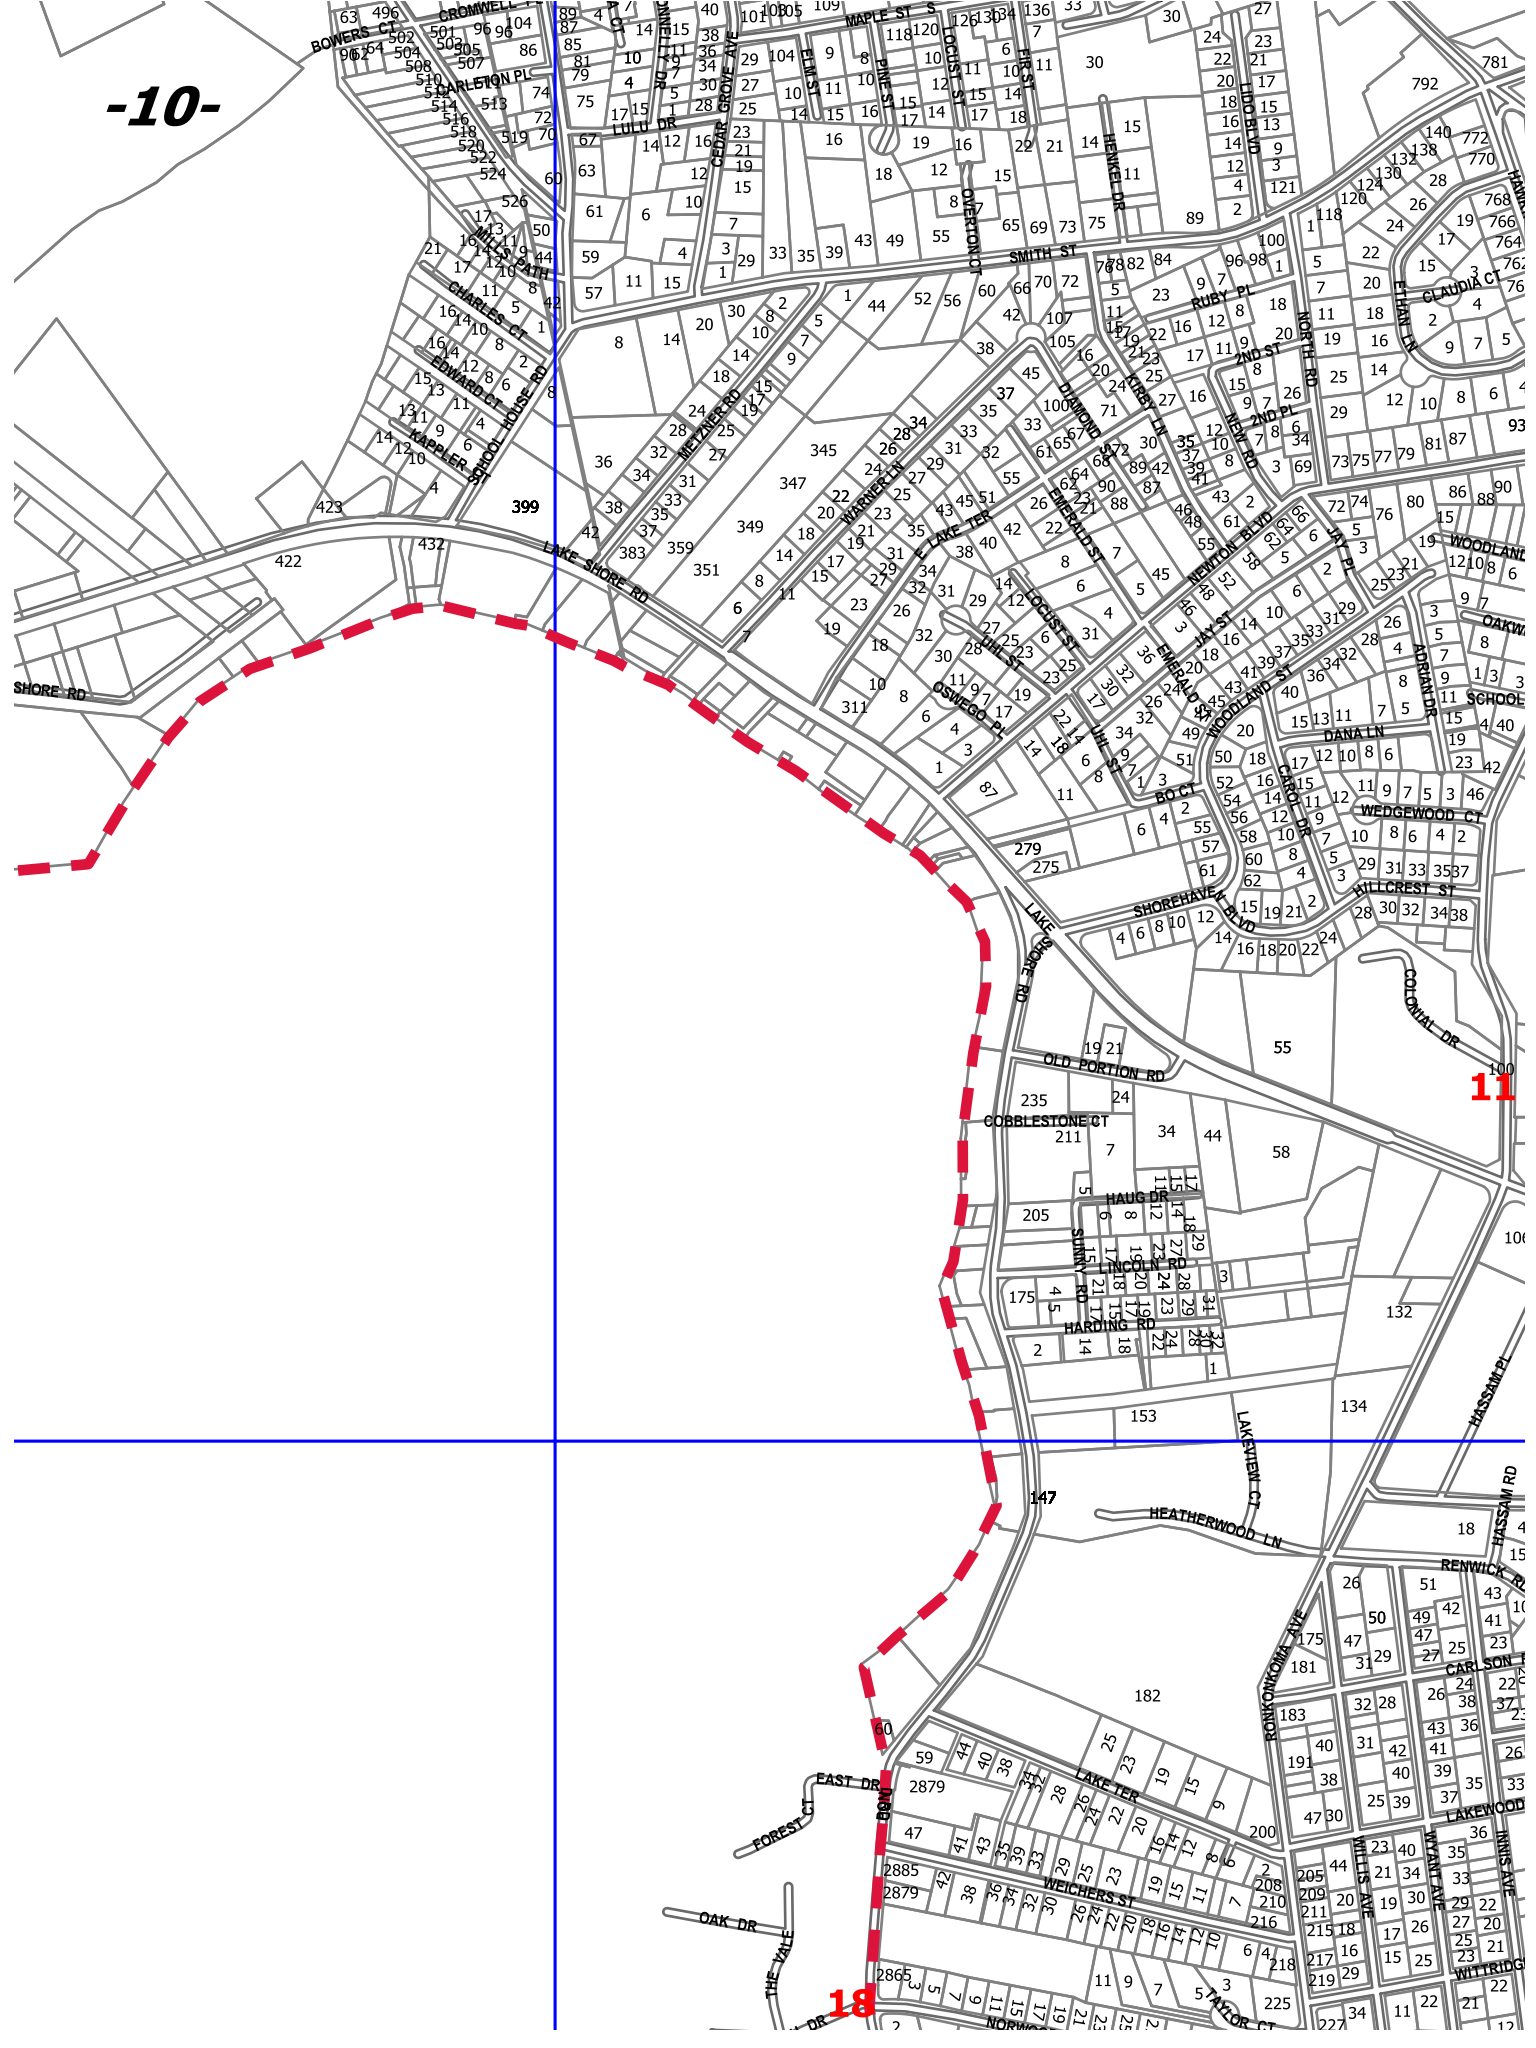

WENONAH

CAYUGA

SACHEM HS NORTH

6

14

none

11

18

-11-

GATELOT SAMOSET MS

BIAWATHA

12

13

-12-

675

20

1106

1103

1101

1099

1097

1095

15

22