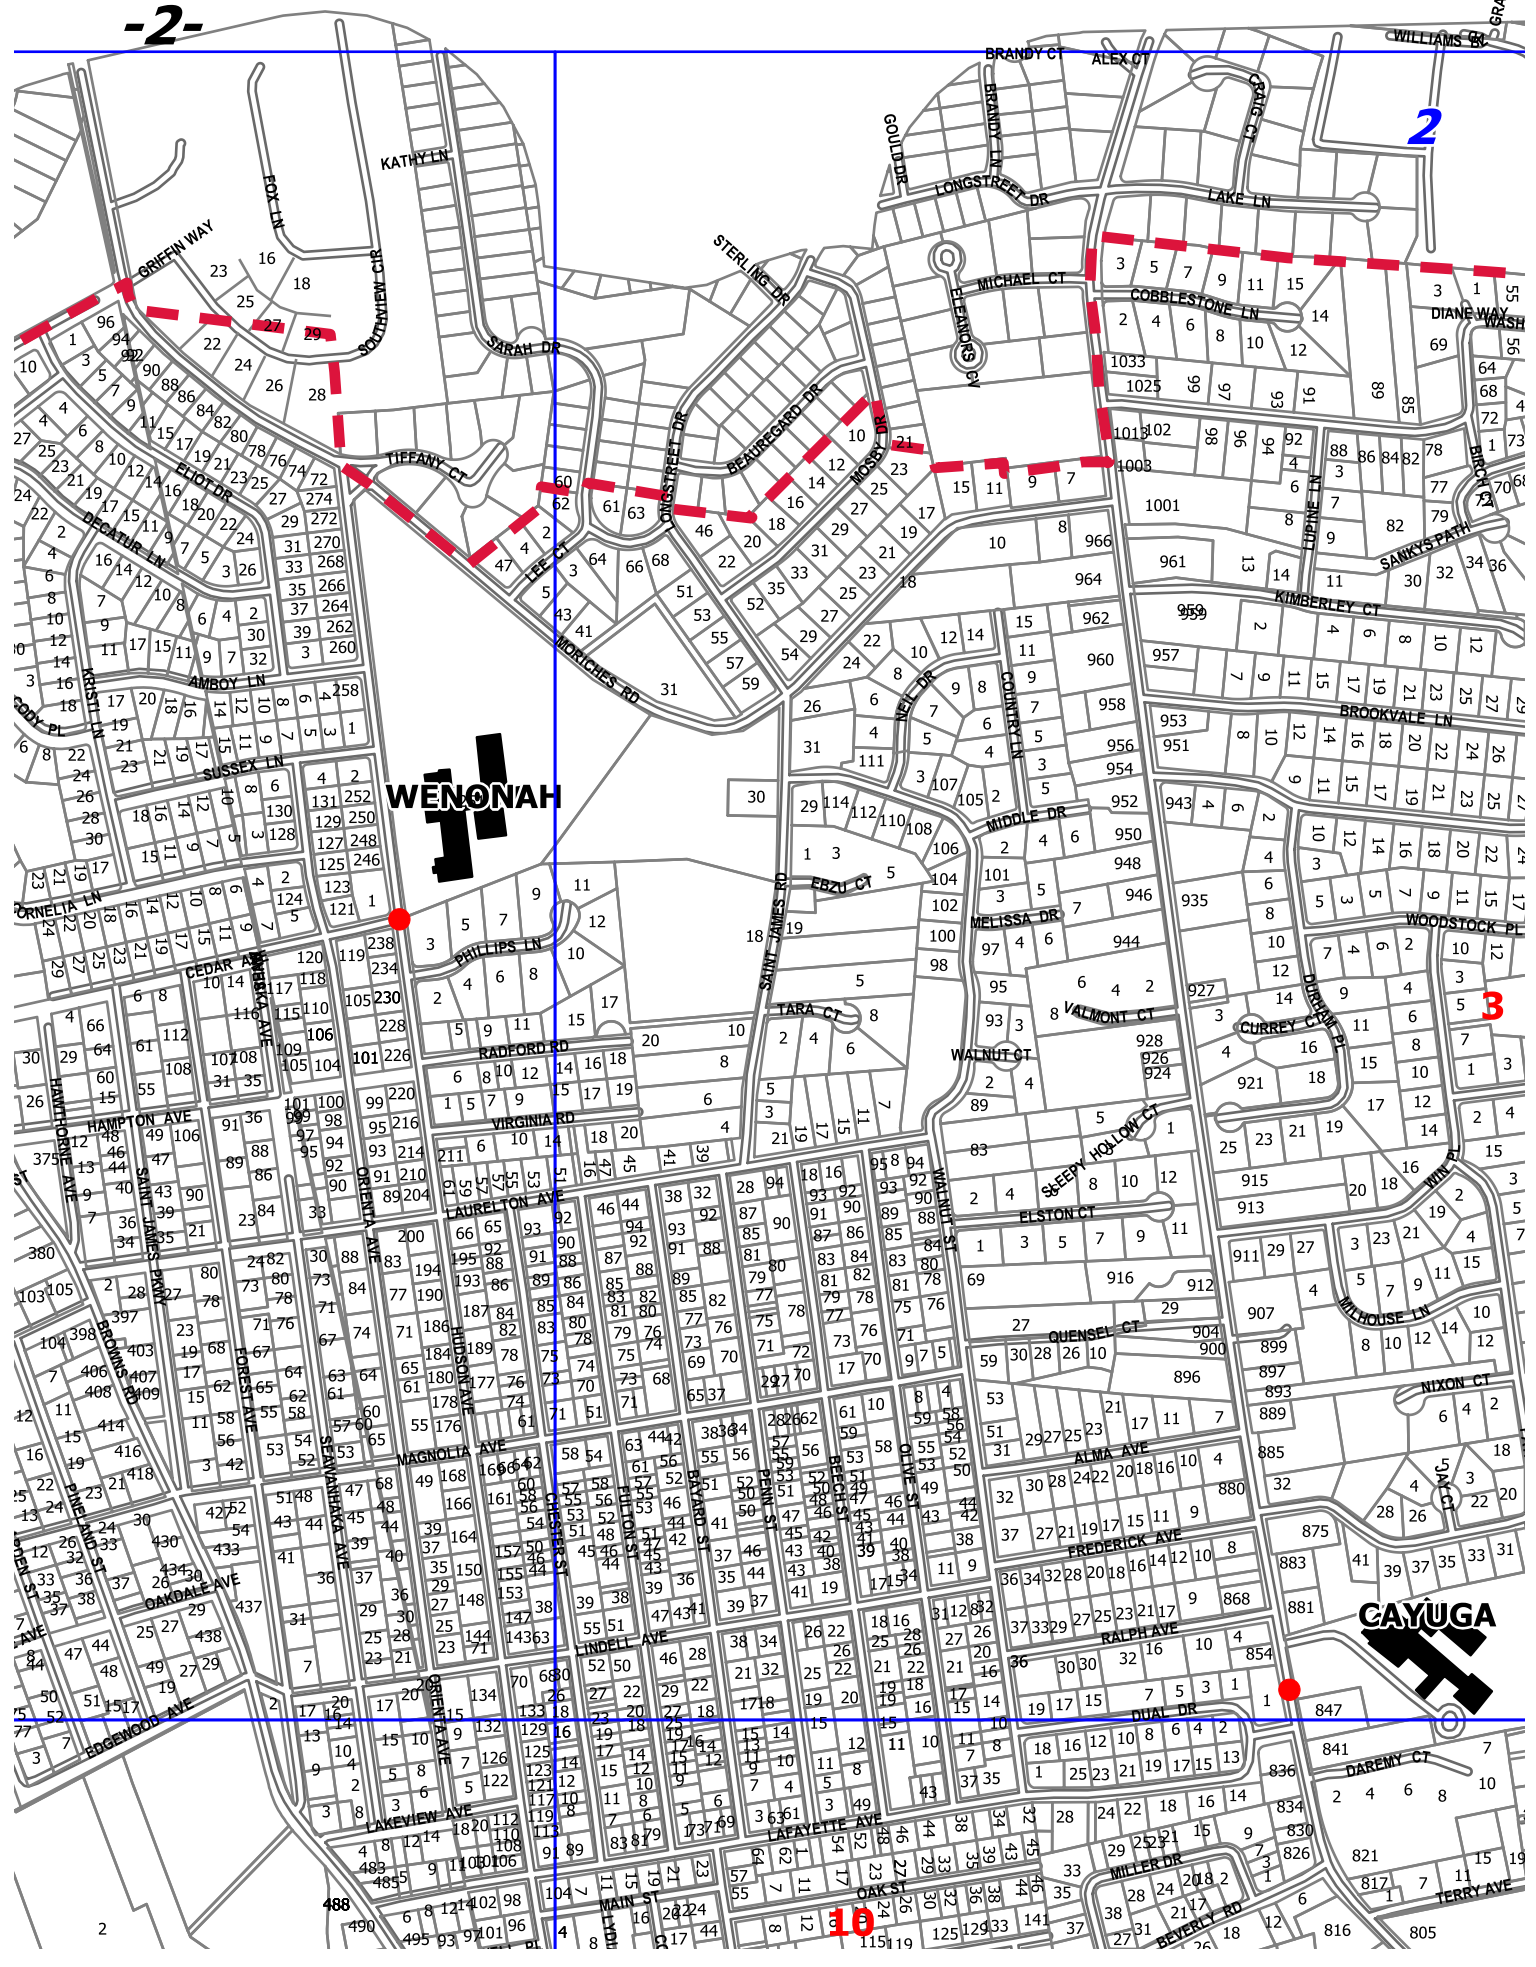

WENONAH

CAYUGA

SACHEM HS NORTH

6

14

none

11

18

1106

1103

1101

1099

1097

1095

15

22

-21-

29

22

-22-

TAMARAC

23

30

-23-

24

31

29-

MERRIMAC

30

37

-30-

SEQUOYA MS